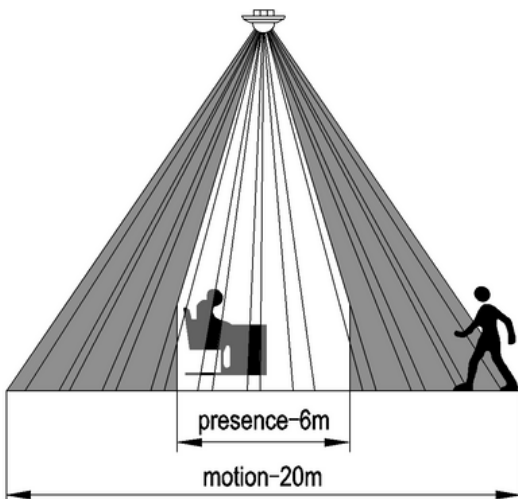

Kohalolekuandur ST47 pinnapealne/süvistatav

- Nurk: 360°
- Nimipinge: 220-240V/AC
- Sagedus: 50/60Hz
- Koormuse nimivõimsus: 1000W (max.2000W)
- Reageerimiskaugus: 20m max (<24°C)
- Päeva valgus: <3-2000LUX (reguleeritav)
- Ajaline viide:
 - Min.10sec±3sec
 - Max.30min±2min
- Töötemperatuur: -20~+40°C
- Sobiv niiskusetase: <93% RH
- Voolutarve: umbes 0.5W
- Paigalduskõrgus: 2.2-6m